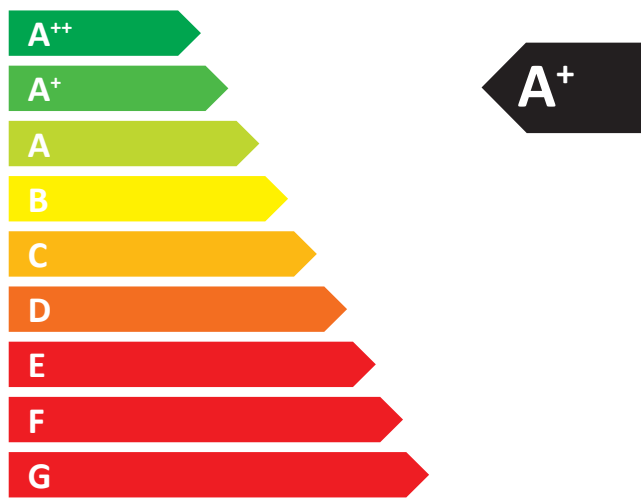

ENERG
енергия · ενέργεια

BEF HOME Fire Wolf V 7 CL/CP

7
kW

ENERGIA · ЕНЕРГИЯ · ΕΝΕΡΓΕΙΑ · ENERGIJA · ENERGY · ENERGIE · ENERGI

2015/1186

Informační list výrobku dle nařízení EU 2015/1186

Název nebo ochranná známka dodavatele:	BeF Home s. r. o.
Identifikační značka modelu používaná dodavatelem:	Fire Wolf V 7 CP/CL
Třída energetické účinnosti modelu:	A+
Přímý tepelný výkon (kW):	7
Nepřímý tepelný výkon (kW):	0
Index energetické účinnosti EEI:	110
Energetická účinnost u jmenovitého výkonu (%):	82,2
Energetická účinnost u minimálního zatížení (%):	Pass
Zvláštní opatření (při montáži, údržbě):	viz. Návod

Meno dodávateľa alebo jeho ochranná známka:	BeF Home s. r. o.
Identifikačný kód modelu dodávateľa:	Fire Wolf V 7 CP/CL
Trieda energetickej účinnosti modelu:	A+
Priamy tepelný výkon (kW):	7
Nepriamy tepelný výkon (kW):	0
Index energetickej účinnosti EEI:	110
Užitočná energetická účinnosť pri menovitom tepelnom výkone (%):	82,2
Užitočná energetická účinnosť pri minimálnom zaťažení (%):	Pass
Zvláštní opatrení (při montáži, údržbě):	pozrite Návod

Supplier's name or trademark:	BeF Home s. r. o.
Supplier's model identifier:	Fire Wolf V 7 CP/CL
The energy efficiency class of the model:	A+
The direct heat output in (kW):	7
The indirect heat output in (kW):	0
The energy efficiency index EEI:	110
The useful energy efficiency at nominal heat output (%):	82,2
The useful energy efficiency at minimum load (%):	Pass
Special requirements (instalation, maintanance):	See instructions